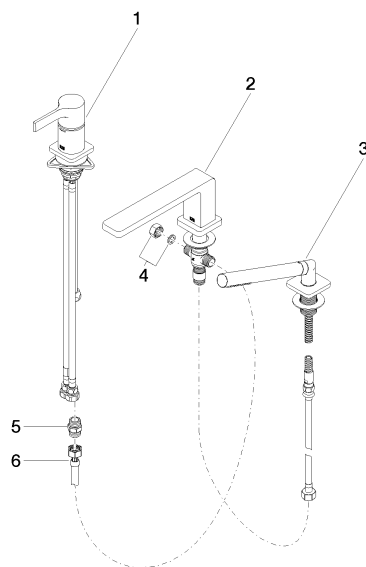

LULU Mitigeur monocommande de bain à 3 trous pour montage sur gorge ou hors baignoire - Chrome

LULU

27 412 710

- bec déverseur : jet circulaire enrichi en air
- débit d'eau maxi. 26,4 l/min avec une pression d'écoulement de 3 bars
- Douchette à main : COMPACT RAIN, débit max. 6,8 l/min (à 3 bar)
- garniture de douche avec système anticalcaire pour douche ou baignoire
- inverseur automatique bain/douche
- hauteur de robinetterie 110 mm
- hauteur jusqu'au mousseur 84 mm
- saillie 215 mm
- diamètre de percement du bec 32 mm
- diamètre de percement mitigeur monocommande 35 mm
- diamètre de percement garniture de douche 32 mm
- rosace pour sortie 63 x 63 mm
- rosace pour garniture de douche 63 x 63 mm
- rosace pour mitigeur monocommande 52 x 52 mm
- flexible de douche métallique 1750 mm avec protection anti-torsion intégrée

Avec sécurité anti-retour.

Chrome

27 412 710-00

Platine brossé

27 412 710-06

Accessoires recommandés

Système de montage Perfecto - 12 614 970 90

Accessoires recommandés

Cache-vis pour Perfecto - Chrome 12 801 970-00
• 1 paire

Diagramme de débit

Certificats

Belgaqua_19_80_27. IAPMO_4976 (2). LGA_29731.

Belgaqua_24-008-27_4.

27 412 710

Liste des pièces de rechange

N°	Article Numéro	Désignation	Fréquence de montage	Délai de livraison
1	29 300 710-00	LULU Mitigeur monocommande bain/douche pour montage sur gorge ou hors baignoire - Chrome	1	-
La pièce de rechange ne peut plus être commandée, veuillez commander l'article de remplacement				
2	13 512 710-00	bec déverseur	1	60
3	27 702 710-00	LULU Garniture de douche pour montage sur gorge ou hors baignoire - Chrome	1	-
La pièce de rechange ne peut plus être commandée, veuillez commander l'article de remplacement				
4	04 21 02 006 00 92	capuchon	1	2
5	90 24 03 168 00 90	raccord à vis	1	2
6	12 502 970 90	Flexible de pression 1/2" x 1/2" x 400 mm -	1	2