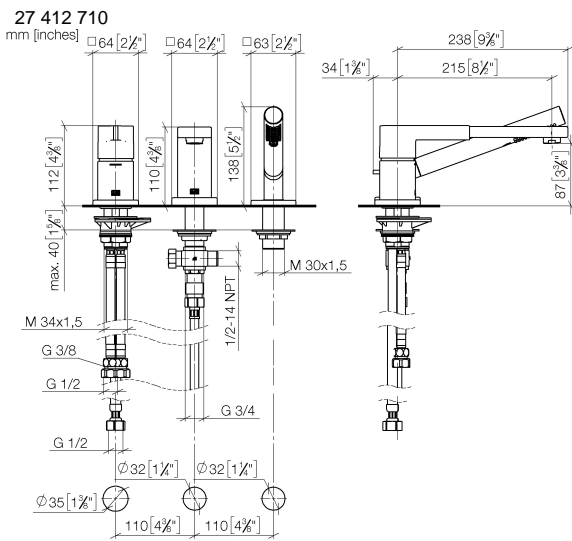

LULU Mitigeur monocommande de bain à 3 trous pour montage sur gorge ou hors baignoire - Chrome

LULU

27 412 710

- bec déverseur : jet circulaire enrichi en air
- débit d'eau maxi. 26,4 l/min avec une pression d'écoulement de 3 bars
- Douchette à main : COMPACT RAIN, débit max. 6,8 l/min (à 3 bar)
- garniture de douche avec système anticalcaire pour douche ou baignoire
- inverseur automatique bain/douche
- hauteur de robinetterie 110 mm
- hauteur jusqu'au mousseur 84 mm
- saillie 215 mm
- diamètre de percement du bec 32 mm
- diamètre de percement mitigeur monocommande 35 mm
- diamètre de percement garniture de douche 32 mm
- rosace pour sortie 63 x 63 mm
- rosace pour garniture de douche 63 x 63 mm
- rosace pour mitigeur monocommande 52 x 52 mm
- flexible de douche métallique 1750 mm avec protection anti-torsion intégrée

Avec sécurité anti-retour.

Chrome

27 412 710-00

Platine brossé

27 412 710-06

Accessoires recommandés

Système de montage Perfecto - 12 614 970 90

Accessoires recommandés

Cache-vis pour Perfecto - Chrome 12 801 970-00
• 1 paire

Diagramme de débit

Certificats

Belgaqua_19_80_27. IAPMO_4976 (2). LGA_29731.

Belgaqua_24-008-27_4.

27 412 710

Liste des pièces de rechange

N°	Article Numéro	Désignation	Fréquence de montage	Délai de livraison
1	29 300 710-00	LULU Mitigeur monocommande bain/douche pour montage sur gorge ou hors baignoire - Chrome	1	-
La pièce de rechange ne peut plus être commandée, veuillez commander l'article de remplacement				
2	13 512 710-00	bec déverseur	1	60
3	27 702 710-00	LULU Garniture de douche pour montage sur gorge ou hors baignoire - Chrome	1	-
La pièce de rechange ne peut plus être commandée, veuillez commander l'article de remplacement				
4	04 21 02 006 00 92	capuchon	1	2
5	90 24 03 168 00 90	raccord à vis	1	2
6	12 502 970 90	Flexible de pression 1/2" x 1/2" x 400 mm -	1	2