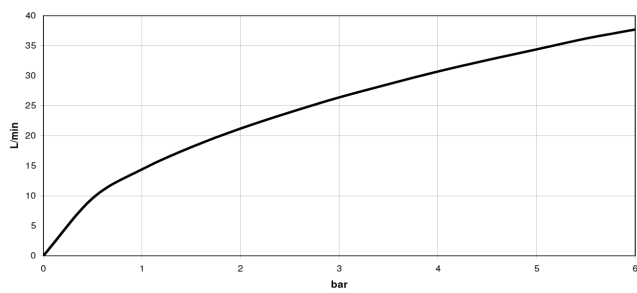

Diagramme de débit

Certificats

Belgaqua_19_80_27. IAPMO_4976 (2). LGA_29731.

Belgaqua_24-008-27_4.